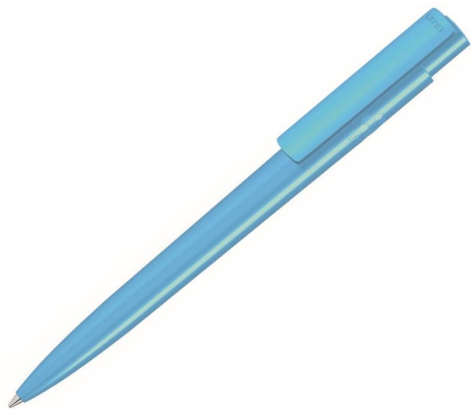

RECYCLED PET PEN PRO

INFORMACJE O PRODUKCIE

0-2250 – RECYCLED PET PEN PRO. Długopis kulkowy automatyczny z tworzywa rPET pochodzącego z recyklingu, z matową obudową, klipsem i przyciskiem. Produkowane w Europie tworzywo rPET pozyskiwane z poddanych recyklingowi butelek PET sprawdza się w przypadku trwałej i zrównoważonej reklamy. Dzięki realizowanej w Europie i neutralnej klimatycznie produkcji model RECYCLED PET PEN switch firmy uma w zrównoważony sposób przyczynia się dodatkowo do ochrony środowiska. Długopisy dostępne są w różnych kolorach.